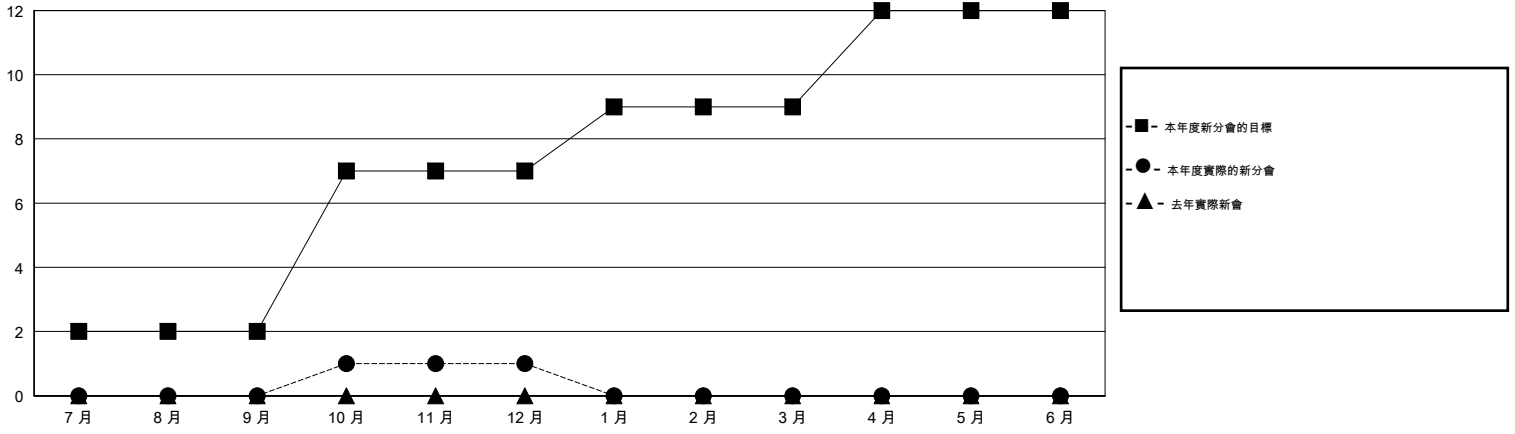

MONTHLY MEMBERSHIP PROGRESS REPORT

District 391

Results as of: 12/31/2016

GMT: ZE RAN SU

地點 CHINA

GMT憲章區 5

分會				
成果 2016-2017				
季	新分會目標	新會	會員流失的分會	淨增/減
7月/8月/9月	2	0	0	0
10月/11月/12月	5	1	2	-1
1月/2月/3月	2	0	0	0
4月/5月/6月	3	0	0	0

位會員@每位須繳				
成果 2016-2017				
季	新會員目標	增加的授證/新會員	退會人數	淨增/減
7月/8月/9月	152	130	15	115
10月/11月/12月	275	63	70	-7
1月/2月/3月	247	0	0	0
4月/5月/6月	78	0	0	0

目標與實際新會累積