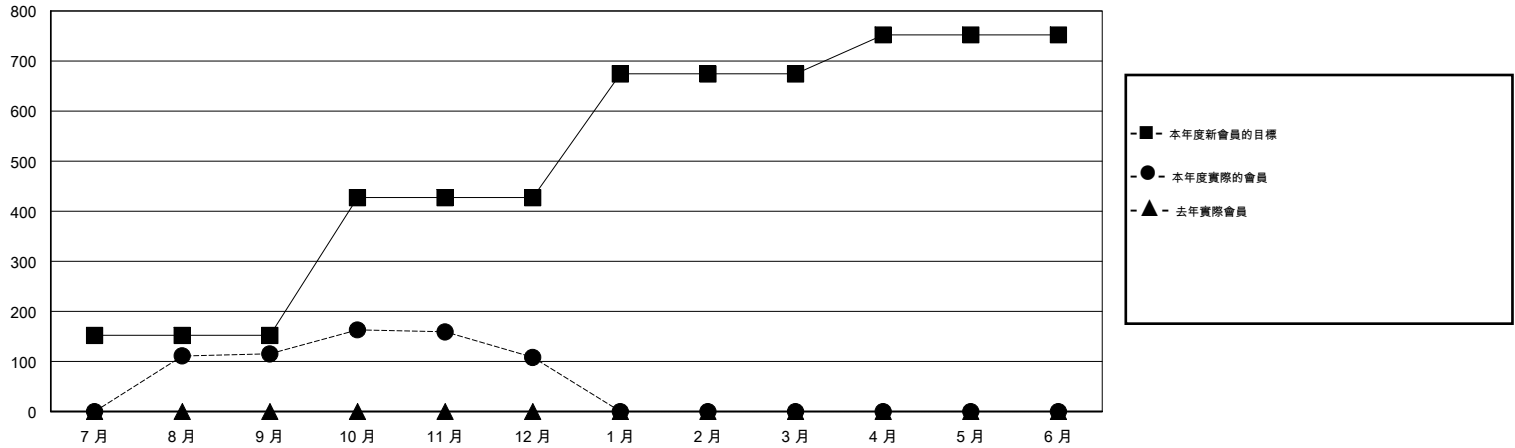

目標和實際會員累積

已取消的分會: 2

30 CLUBS OF 41 增添1位或以上的新會員

性別分佈

男 797 (61.35%)
女 502 (38.65%)

放棄的會員

[點擊這裡取得健康評估資料](#)

過世	0
分會已取消	50
其他	35
總計	85

家庭單位會員	27
戶長	13
非戶長	14